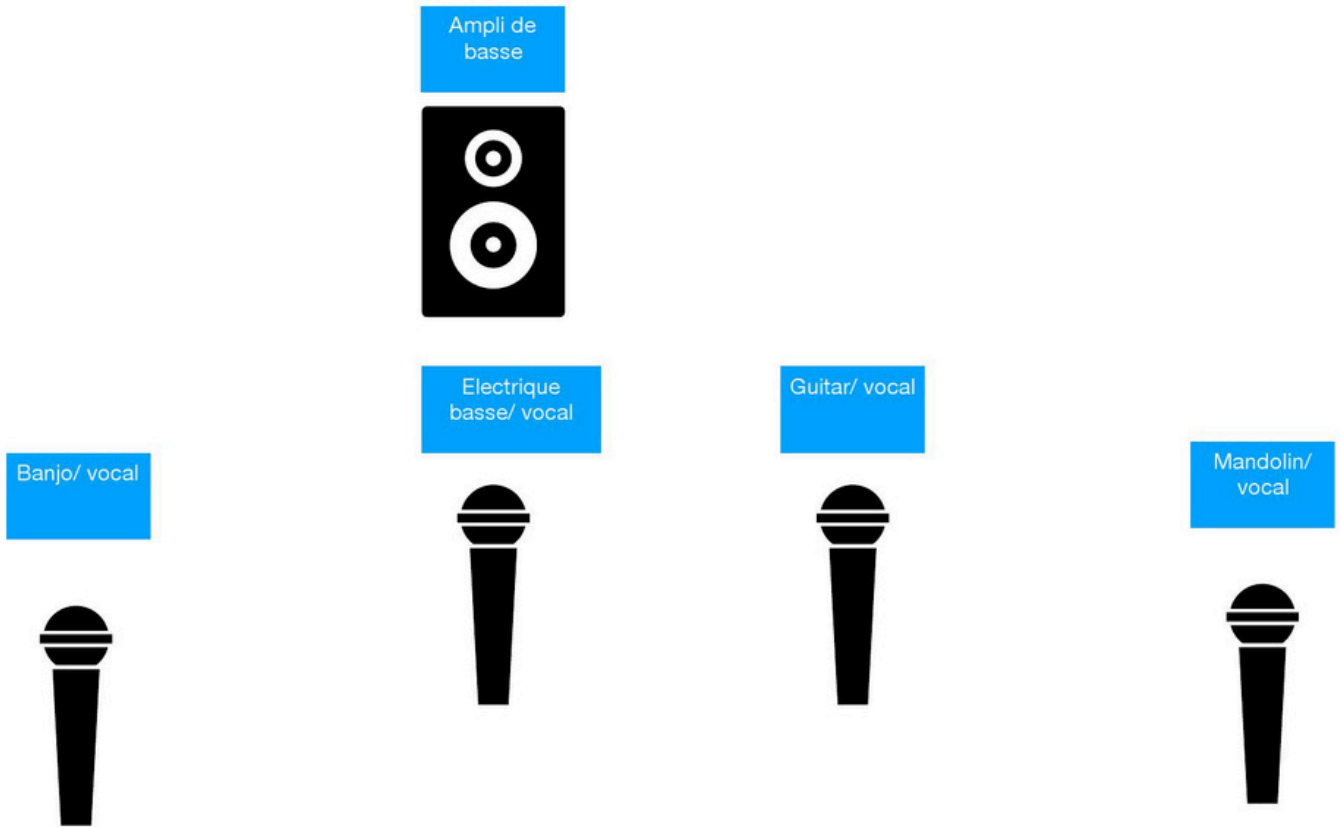

NEW BLUE QUITACH

LE GROUPE

Erick Millet / Banjo-Vocal

Bernard Minari/ Mandoline-Vocal

Benoît Robbe /Guitare- Vocal

Jean Paul Jamot /Basse vocal

Nathalie Andruszczak/ Chant

Laurent Aigon/Sonorisation

PLAN DE SCÈNE/OUVERTURE MINI 6 M

Plan de scène New Blue Quitach

Tableau 1

Nom	Micro	Pied	Insert
ERICK VX	SM 58 ou équivalent	GP	
Jean Paul VX	SM 58 ou équivalent	GP	
Benoit VX	SM 58 ou équivalent	GP	COMP
Bernard VX	SM 58 ou équivalent	GP	COMP
Nathalie. VX	SM 58 ou équivalent	GP	COMP
Banjo	SM57 ou équivalent	PM	
Basse	DI	Ampli Scène	COMP
Guitare	EDIWINA (Fourni) ou SM 57 ou équivalent	PM	
Mandoline	SM57 ou équivalent	PM	Tableau 1-1
Mix	Chanteuse sur les deux derniers morceaux possible de chanter sur le même micro	Reverd L / R	Face retour équa (31 Bandes)